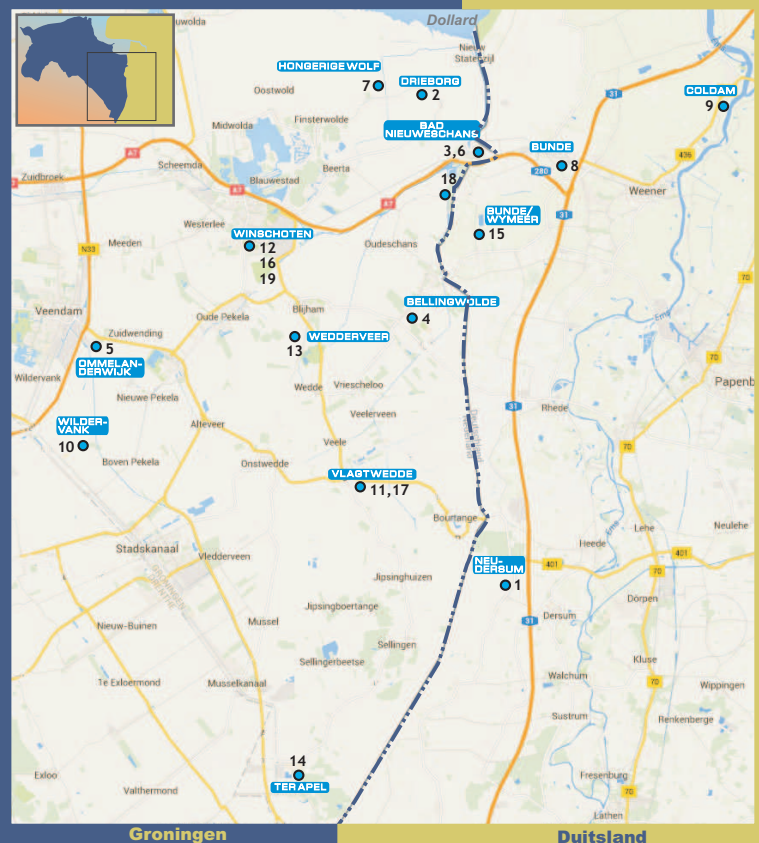

2016

kunst aan de rand van Nederland podium voor kunstenaars in de Gronings-Duitse grensstreek

PINKSTER KUNSTRUTE

15 en 16 mei van 12-18 u.

OVERZICHTSEXPOSITIE

14, 15 en 16 mei van 12-18 u.
(in het gebouw aan de)
Wilhelminastraat 50 A
9541 AR Vlagtwedde

kunstaaanderandvannederland.nl